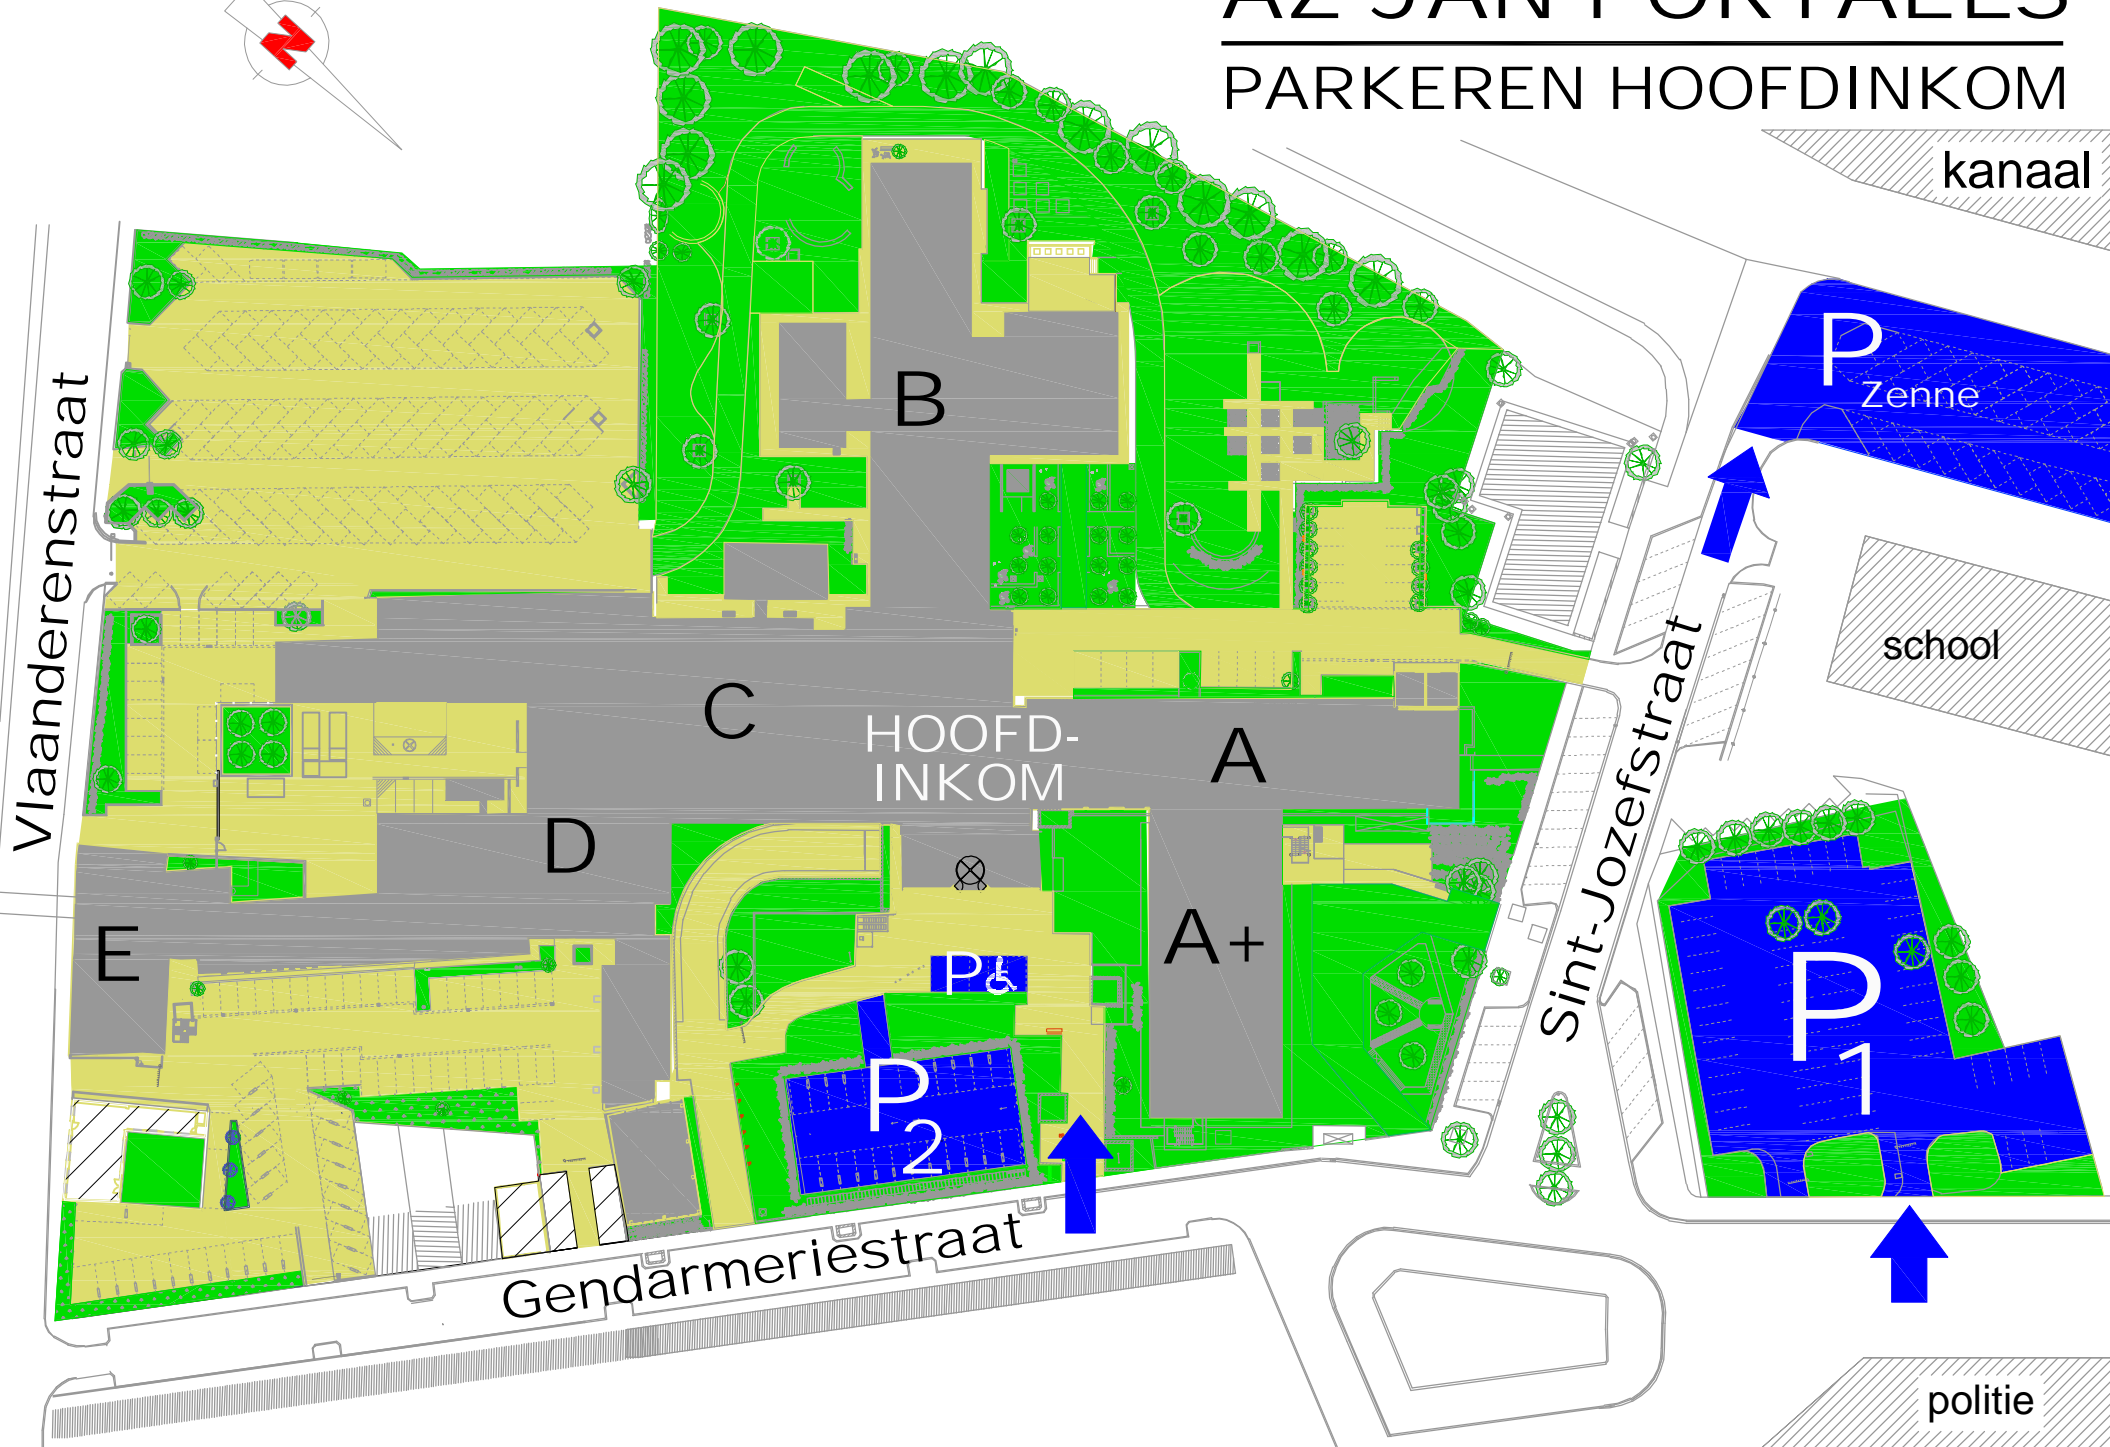

AZ JAN PORTAELS

PARKEREN HOOFDINKOM

kanaal

P
Zenne

school

HOOFD-
INKOM

B

C

A

D

A+

Vlaanderenstraat

Sint-Jozefstraat

P&

P
2

P
1

Gendarmeriestraat

politie